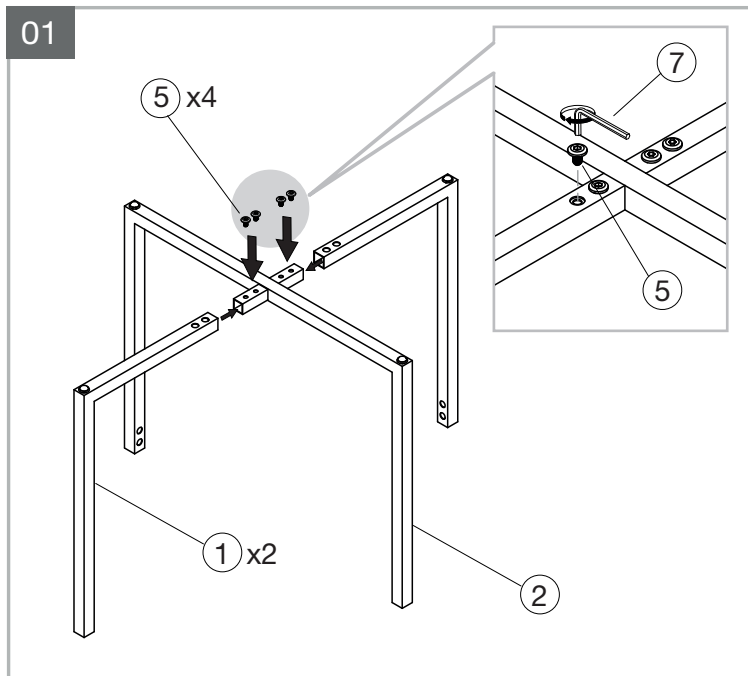

INSTRUCTIONS D'ASSEMBLAGE / ASSEMBLY INSTRUCTIONS / MONTAGEANLEITUNG

Visuels non contractuels / non-contractual visuals / nicht unbedingt realitätstreue Abbildungen