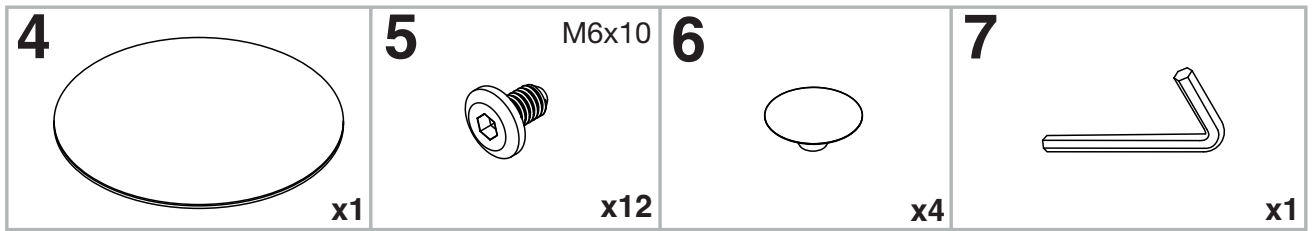

## REF : CT022/CT023/ET022

Dimensions/Abmessungen CT022 : Ø90 x 40 cm  
ET022 : Ø55 x 45 cm

INSTRUCTIONS D'ASSEMBLAGE / ASSEMBLY INSTRUCTIONS / MONTAGEANLEITUNG  
REGLAGES / SETTINGS / DIE EINSTELLUNGEN  
CONSEILS D'ENTRETIEN / CARE INSTRUCTIONS / PFLEGEHINWEISE  
IMPORTANT : à lire attentivement et à conserver pour consultation ultérieure.  
IMPORTANT : please read carefully and keep for further use.  
WICHTIG : Lesen Sie die Anleitung sorgfältig durch und halten Sie die Anweisungen ein.