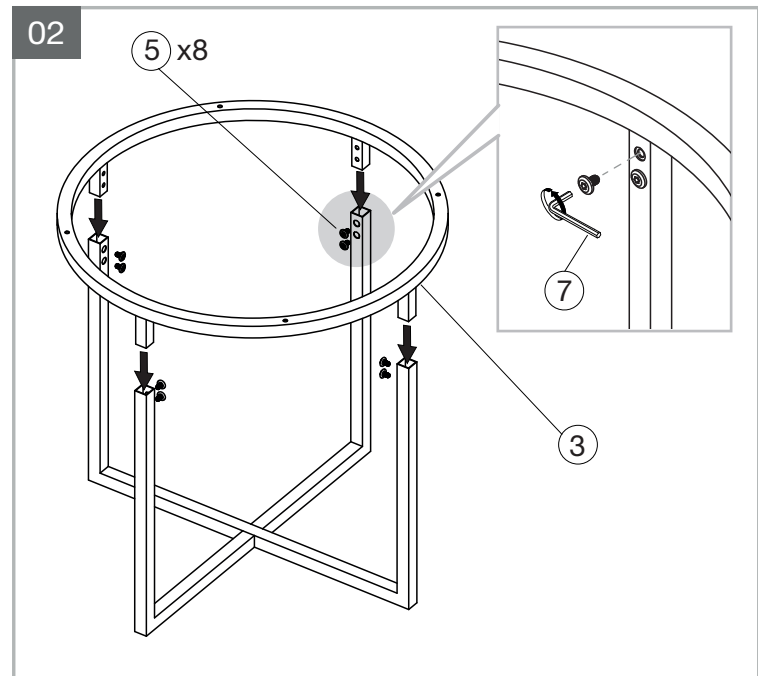

INSTRUCTIONS D'ASSEMBLAGE / ASSEMBLY INSTRUCTIONS / MONTAGEANLEITUNG

Visuels non contractuels / non-contractual visuals / nicht unbedingt realitätstreue Abbildungen