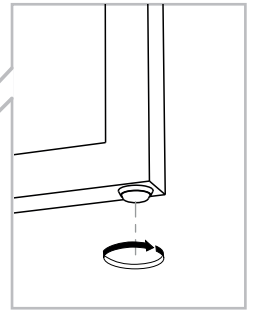

05

CONSEILS D'ENTRETIEN / CARE INSTRUCTIONS / PFLEGEHINWEISE

Nettoyer avec un chiffon humide et bien sécher avec un chiffon sec.

Clean with a damp cloth and dry well with a dry cloth.

Mit einem feuchten Tuch reinigen und mit einem trockenen Tuch gut abtrocknen.

Si vous avez un problème lors du montage de votre produit, n'hésitez pas à contacter votre revendeur.
If you encounter a problem during the assembly of your product, do not hesitate to contact your retailer.
Wenn Sie während der Montage Ihres Produkts ein Problem haben, wenden Sie sich bitte an Ihren Fachhändler.