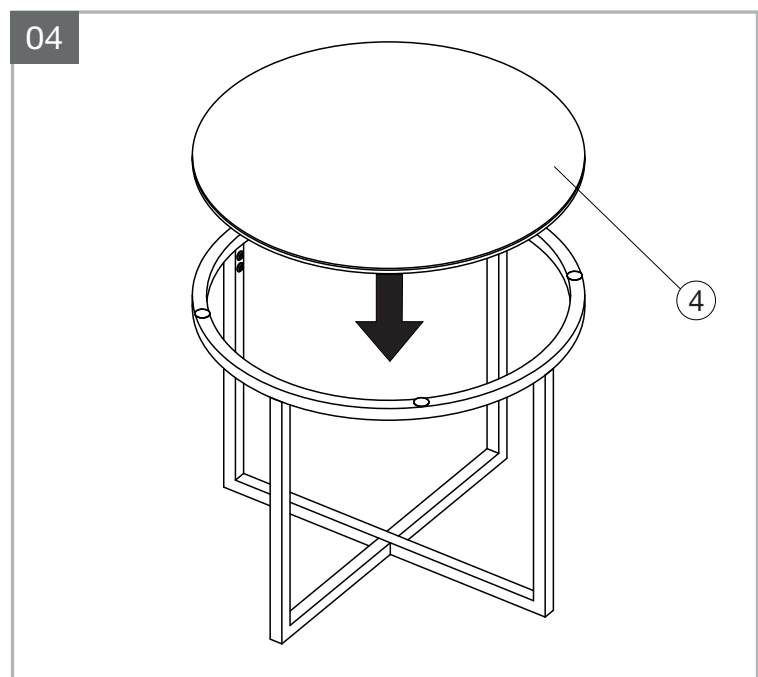

INSTRUCTIONS D'ASSEMBLAGE / ASSEMBLY INSTRUCTIONS / MONTAGEANLEITUNG

Visuels non contractuels / non-contractual visuals / nicht unbedingt realitätstreue Abbildungen