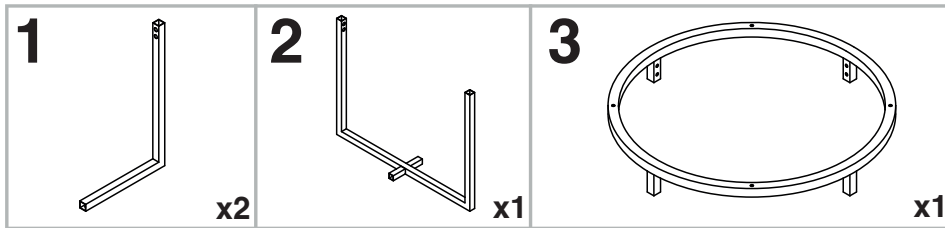

## REF : CT022/CT023/ET022

Dimensions/Abmessungen CT022 : Ø90 x 40 cm  
ET022 : Ø55 x 45 cm

INSTRUCTIONS D'ASSEMBLAGE / ASSEMBLY INSTRUCTIONS / MONTAGEANLEITUNG  
REGLAGES / SETTINGS / DIE EINSTELLUNGEN  
CONSEILS D'ENTRETIEN / CARE INSTRUCTIONS / PFLEGEHINWEISE  
IMPORTANT : à lire attentivement et à conserver pour consultation ultérieure.  
IMPORTANT : please read carefully and keep for further use.  
WICHTIG : Lesen Sie die Anleitung sorgfältig durch und halten Sie die Anweisungen ein.