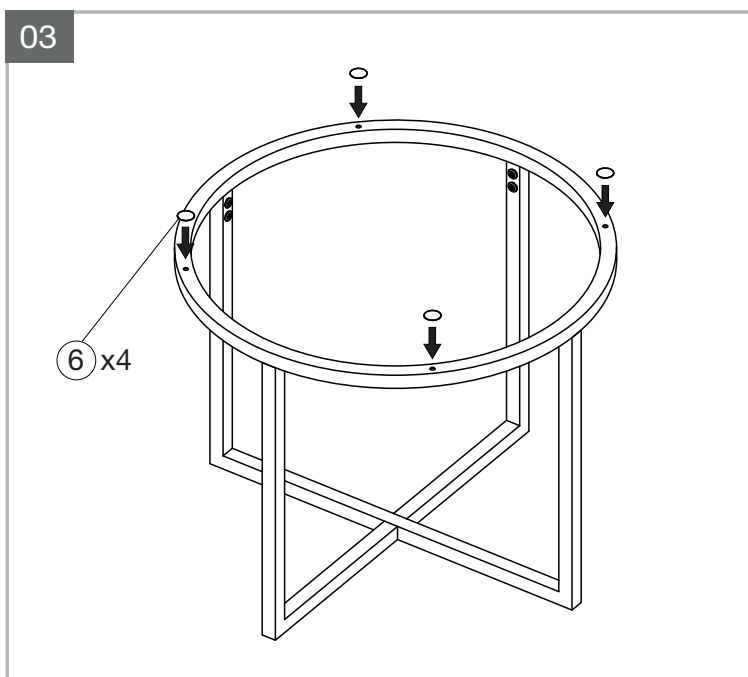

INSTRUCTIONS D'ASSEMBLAGE / ASSEMBLY INSTRUCTIONS / MONTAGEANLEITUNG

Visuels non contractuels / non-contractual visuals / nicht unbedingt realitätstreue Abbildungen