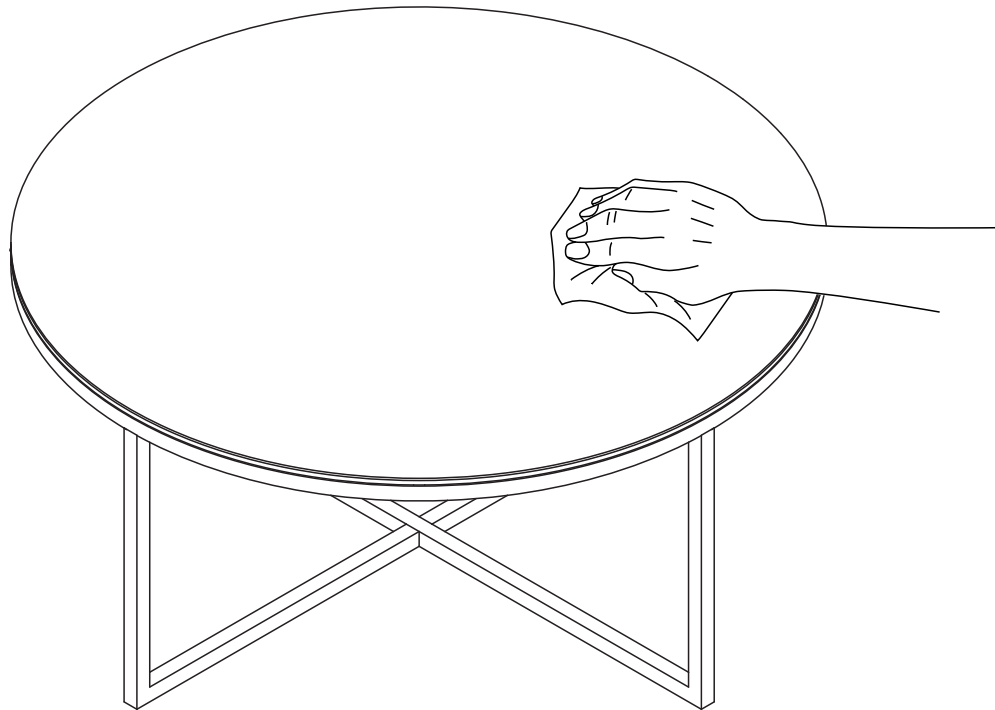

CONSEILS D'ENTRETIEN / CARE INSTRUCTIONS / PFLEGEHINWEISE

Nettoyer avec un chiffon humide et bien sécher avec un chiffon sec.

Clean with a damp cloth and dry well with a dry cloth.

Mit einem feuchten Tuch reinigen und mit einem trockenen Tuch gut abtrocknen.

Si vous avez un problème lors du montage de votre produit, n'hésitez pas à contacter votre revendeur.
If you encounter a problem during the assembly of your product, do not hesitate to contact your retailer.
Wenn Sie während der Montage Ihres Produkts ein Problem haben, wenden Sie sich bitte an Ihren Fachhändler.